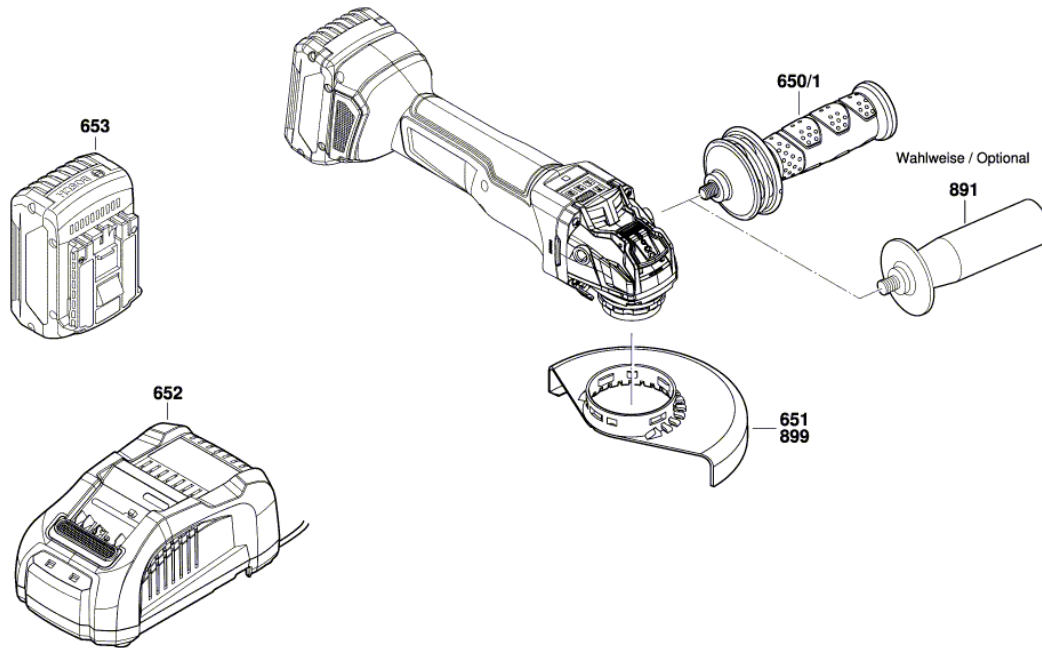

3 601 GB0 400
Stand } 19-03-21
Issue } **Fig. /Abb. 2**

Änderungen vorbehalten
Modifications reserved
Modifications réservées
Salvo modificaciones