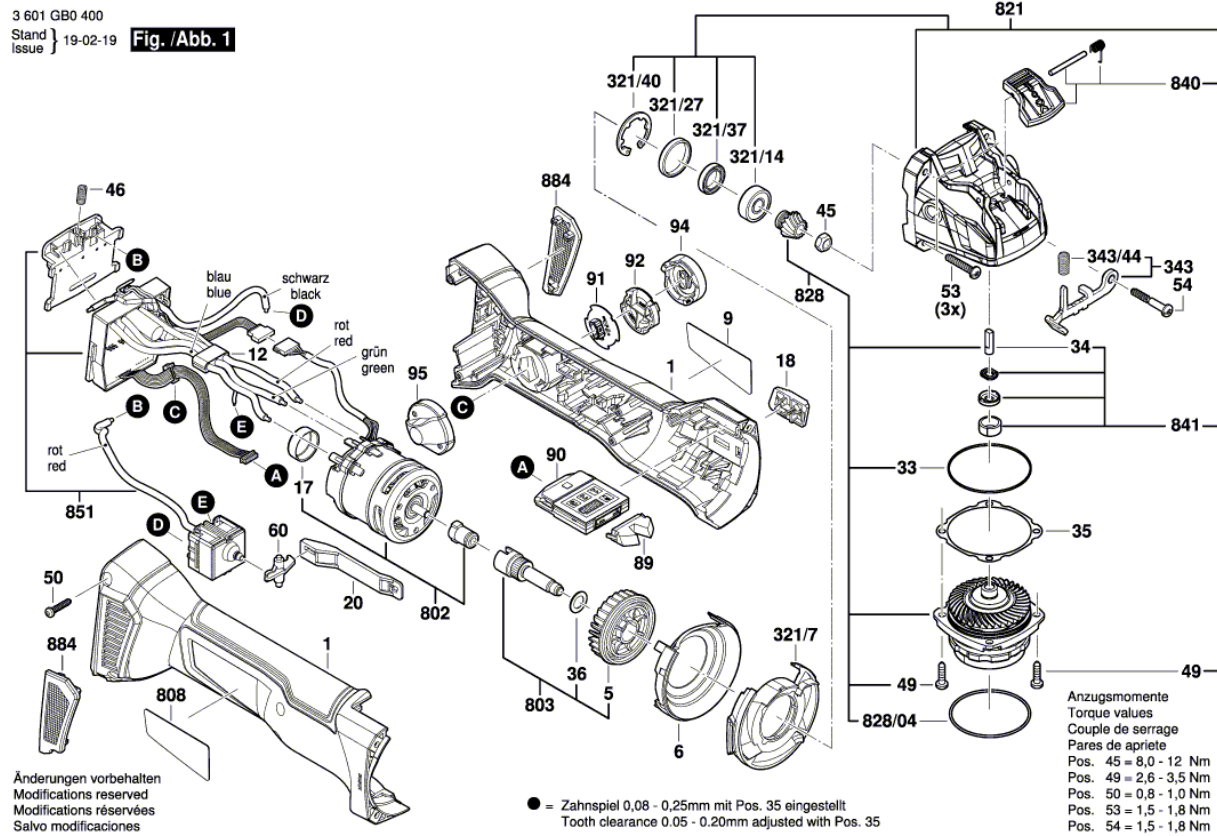

**Informações sobre o produto : REBARBADORA SEM FIO - GWX18V-10 SC - 3 601 GB0 400**

Número do produto	3 601 GB0 400
Descrição	REBARBADORA SEM FIO
DIN-Text	
ID_Text_Ext	
Nome da ferramenta	GWX18V-10 SC
Tensão_1	18 V
ID de país do produto	---

Figura - Tipo - E

Figura - Tipo - E

3 601 GB0 400  
Stand } 19-03-21  
Issue } **Fig. /Abb. 2**

Änderungen vorbehalten  
Modifications reserved  
Modifications réservées  
Salvo modificaciones