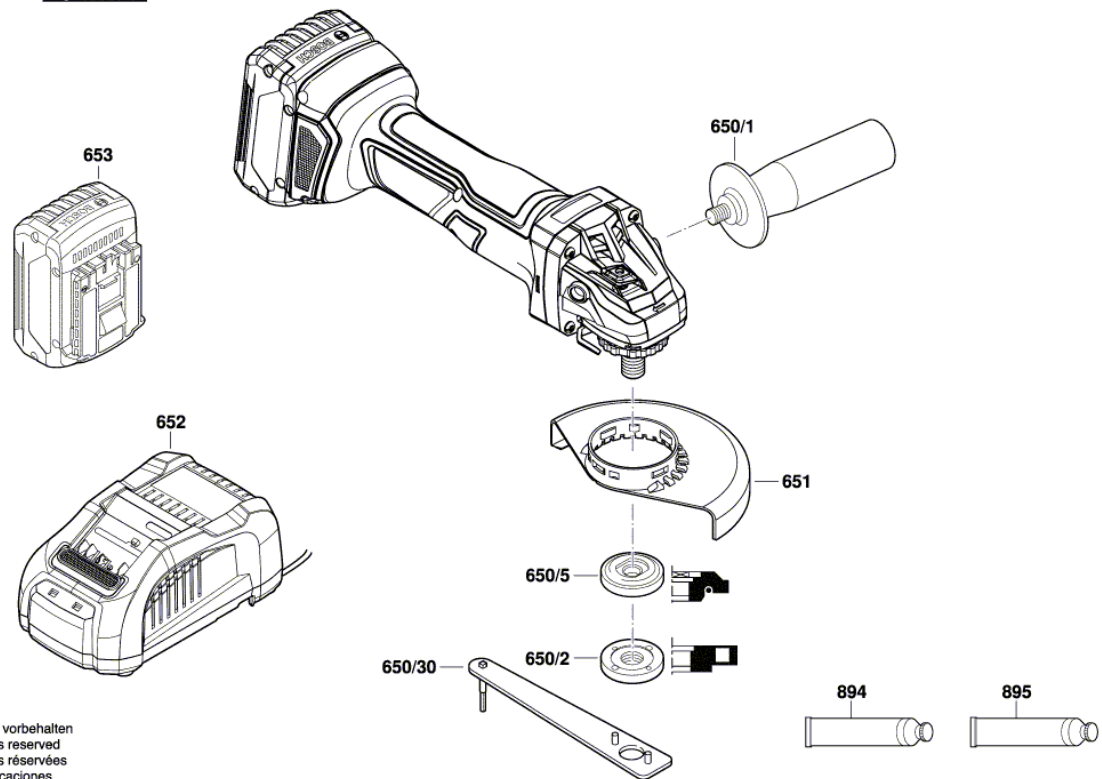

**Informações sobre o produto : REBARBADORA SEM FIO - GWS 18V-7 - 3 601 JH9 001**

|                       |                     |
|-----------------------|---------------------|
| Número do produto     | 3 601 JH9 001       |
| Descrição             | REBARBADORA SEM FIO |
| DIN-Text              |                     |
| ID_Text_Ext           |                     |
| Nome da ferramenta    | GWS 18V-7           |
| Tensão_1              | 18 V                |
| ID de país do produto | EU                  |

Figura - Tipo - E

3 601 JH9 001  
Stand } 20-08-12  
Issue } **Fig./Abb. 1**

Figura - Tipo - E

3 601 JH9 001  
Stand } 20-09-21 Fig. /Abb. 2  
Issue }

Änderungen vorbehalten  
Modifications reserved  
Modifications réservées  
Salvo modificaciones