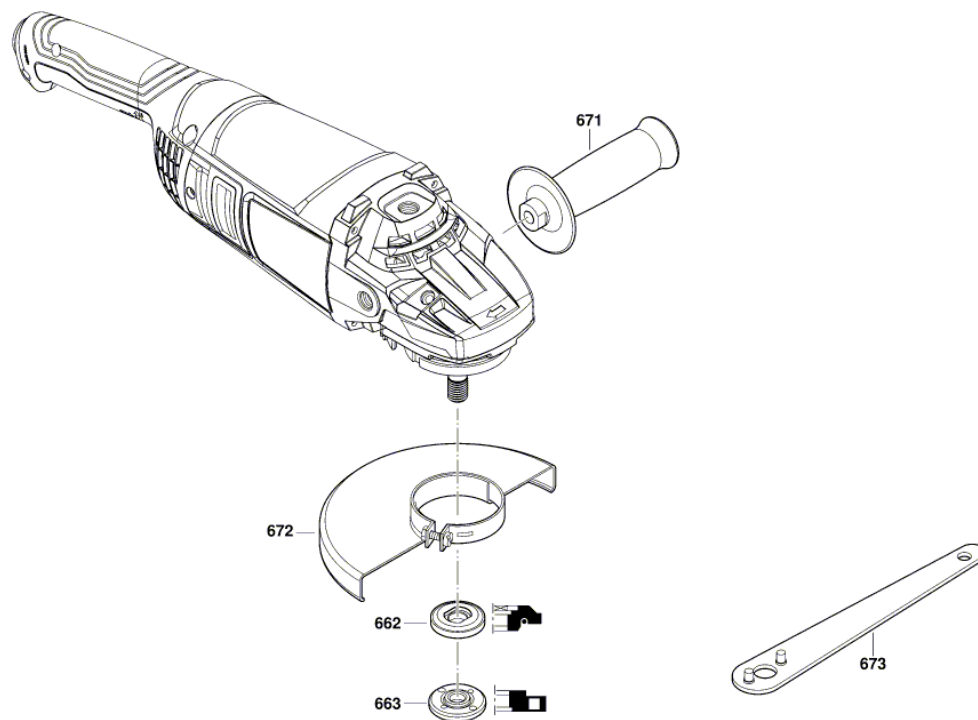

Lista de peças de reposição

Posição	Número de peça	Descrição	Figura	Preço	Quantidade	Grupo de preço
1/2	1 604 220 5B5	Sapata Polar	1	-	1	
3	1 604 010 BD2	Induzido	1	-	1	
3/13	1 600 905 011	Rolamento Fixo 8x22x7	1	3,44 € *	1	18
4/9	1 603 410 014	Parafuso De Cabeça Chata M4x10 MM	1	0,96 € *	2	11
14	9 618 089 480	Rolamento Fixo	1	11,09 € *	1	27
16	1 604 336 047	Porta-Escovas	1	3,44 € *	2	18
21	1 605 806 5XA	Caixa De Engrenagens	1	-	1	
22	1 605 805 159	Flange De Mancal	1	16,67 € *	1	30
23	1 600 A01 LJ8	Tampa Das Escovas	1	1,76 € *	1	14
23/1	1 600 A01 LJ9	Tampa Das Escovas	1	1,76 € *	1	14
24	1 605 132 18U	Punho (Cabo)	1	-	1	
25	1 603 123 05W	Fuso De Retificacao	1	14,29 € *	1	29
28	1 600 210 033	Anel-O 79,0x1,78 MM	1	0,96 € *	1	11
30	1 600 A01 NE4	Defletor	1	-	1	
31	1 600 591 07E	Anel De Guia De Ar	1	-	1	
32	1 600 290 019	Anel De Fixacao	1	0,96 € *	1	11
33	1 600 290 013	Anel De Junta Do Eixo VERMELHO 18,7 MM	1	1,48 € *	1	13
34	1 600 190 020	Arruela De Compensacao GROSSO 0,15 MM	1	0,96 € *	1	11
34	1 600 190 021	Arruela De Compensacao GROSSO 0,3 MM	1	1,48 € *	1	13
35	1 600 205 034	Anel De Feltro	1	0,96 € *	1	11
36	1 604 652 019	Mola Espiral	1	0,96 € *	1	11
37	2 916 650 905	Anel De Seguranca	1	0,59 € *	1	10
38	1 600 206 020	Anel De Borracha 7 MM LARGO	1	0,96 € *	1	11
39	F 000 616 060	Anilha	1	0,96 € *	1	11
40	1 600 A01 L7D	Botao De Pressao	1	-	1	
41	1 604 611 024	Mola de Compressão	1	0,96 € *	1	11
41/29	1 600 210 034	Anel-O 4,0x1,0 MM	1	0,96 € *	1	11
41/42	1 603 123 032	Pino De Engate	1	1,48 € *	1	13
44	1 600 A01 E7T	Pinca De Fixacao	1	-	2	
45	1 600 A01 M59	Porca Sextavada	1	-	1	
46	1 600 A00 1XA	Arruela de Retenção	1	-	1	
47	1 600 150 01B	Anel De Seguranca	1	-	1	
48	1 600 119 010	Braco De Seguranca	1	0,96 € *	1	11

Número do produto	3 601 HF4 200
Descrição	Combi Rebarbadora
DIN-Text	
ID_Text_Ext	
Nome da ferramenta	GWS 2400 J
Tensão_1	230 V
ID de país do produto	---

Figura - Tipo - E

Figura - Tipo - E

3 601 HF4 000
Stand } 22-09-08 **Fig./Abb. 2**
Issue }