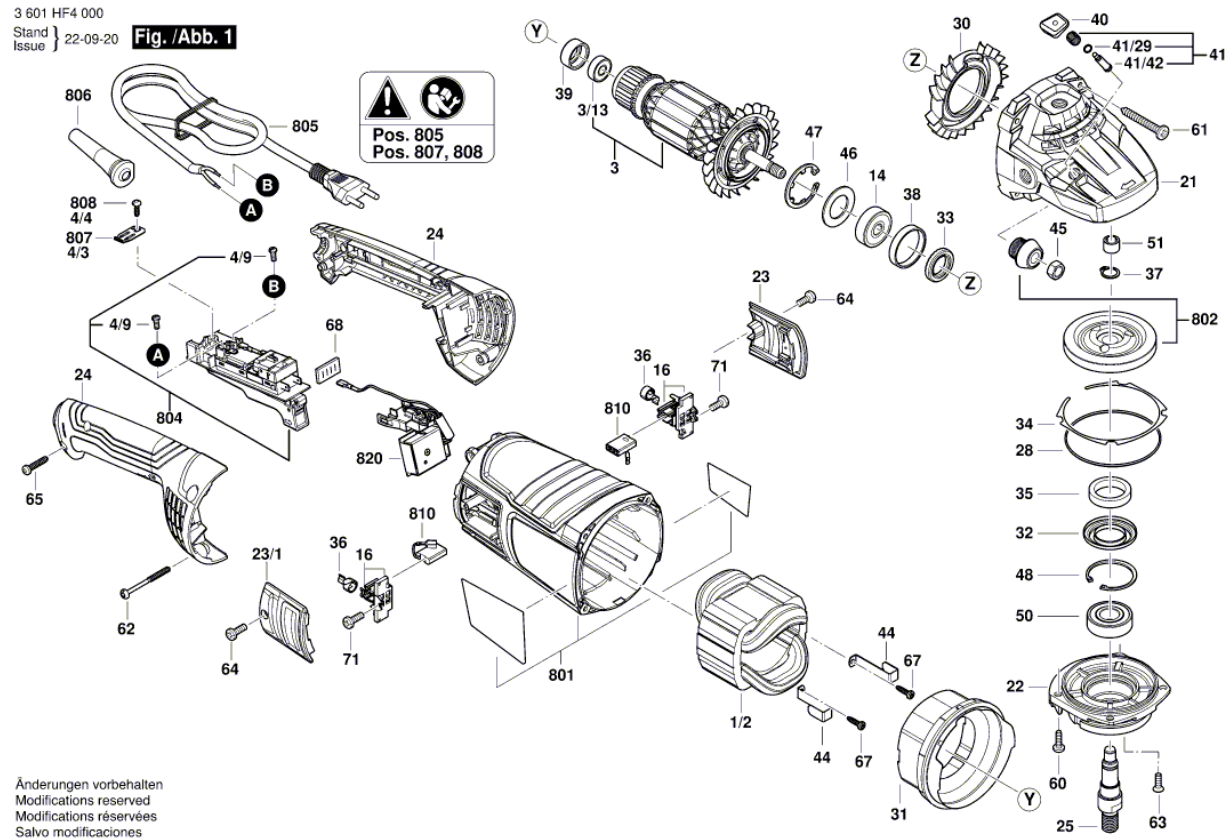

Lista de peças de reposição

Posição	Número de peça	Descrição	Figura	Preço	Quantidade	Grupo de preço
1/2	1 604 220 5B5	Sapata Polar	1	-	1	
3	1 604 010 BD2	Induzido	1	-	1	
3/13	1 600 905 011	Rolamento Fixo 8x22x7	1	3,44 € *	1	18
4/9	1 603 410 014	Parafuso De Cabeça Chata M4x10 MM	1	0,96 € *	2	11
14	9 618 089 480	Rolamento Fixo	1	11,09 € *	1	27
16	1 604 336 047	Porta-Escovas	1	3,44 € *	2	18
21	1 605 806 5XA	Caixa De Engrenagens	1	-	1	
22	1 605 805 159	Flange De Mancal	1	16,67 € *	1	30
23	1 600 A01 LJ8	Tampa Das Escovas	1	1,76 € *	1	14
23/1	1 600 A01 LJ9	Tampa Das Escovas	1	1,76 € *	1	14
24	1 605 132 18U	Punho (Cabo)	1	-	1	
25	1 603 123 05W	Fuso De Retificacao	1	14,29 € *	1	29
28	1 600 210 033	Anel-O 79,0x1,78 MM	1	0,96 € *	1	11
30	1 600 A01 NE4	Defletor	1	-	1	
31	1 600 591 07E	Anel De Guia De Ar	1	-	1	
32	1 600 290 019	Anel De Fixacao	1	0,96 € *	1	11
33	1 600 290 013	Anel De Junta Do Eixo VERMELHO 18,7 MM	1	1,48 € *	1	13
34	1 600 190 020	Arruela De Compensacao GROSSO 0,15 MM	1	0,96 € *	1	11
34	1 600 190 021	Arruela De Compensacao GROSSO 0,3 MM	1	1,48 € *	1	13
35	1 600 205 034	Anel De Feltro	1	0,96 € *	1	11
36	1 604 652 019	Mola Espiral	1	0,96 € *	1	11
37	2 916 650 905	Anel De Seguranca	1	0,59 € *	1	10
38	1 600 206 020	Anel De Borracha 7 MM LARGO	1	0,96 € *	1	11
39	F 000 616 060	Anilha	1	0,96 € *	1	11
40	1 600 A01 L7D	Botao De Pressao	1	-	1	
41	1 604 611 024	Mola de Compressão	1	0,96 € *	1	11
41/29	1 600 210 034	Anel-O 4,0x1,0 MM	1	0,96 € *	1	11
41/42	1 603 123 032	Pino De Engate	1	1,48 € *	1	13
44	1 600 A01 E7T	Pinca De Fixacao	1	-	2	
45	1 600 A01 M59	Porca Sextavada	1	-	1	
46	1 600 A00 1XA	Arruela de Retenção	1	-	1	
47	1 600 150 01B	Anel De Seguranca	1	-	1	
48	1 600 119 010	Braco De Seguranca	1	0,96 € *	1	11

Número do produto	3 601 HF4 200
Descrição	Combi Rebarbadora
DIN-Text	
ID_Text_Ext	
Nome da ferramenta	GWS 2400 J
Tensão_1	230 V
ID de país do produto	---

Figura - Tipo - E

Figura - Tipo - E

3 601 HF4 000
Stand } 22-09-08 **Fig./Abb. 2**
Issue }