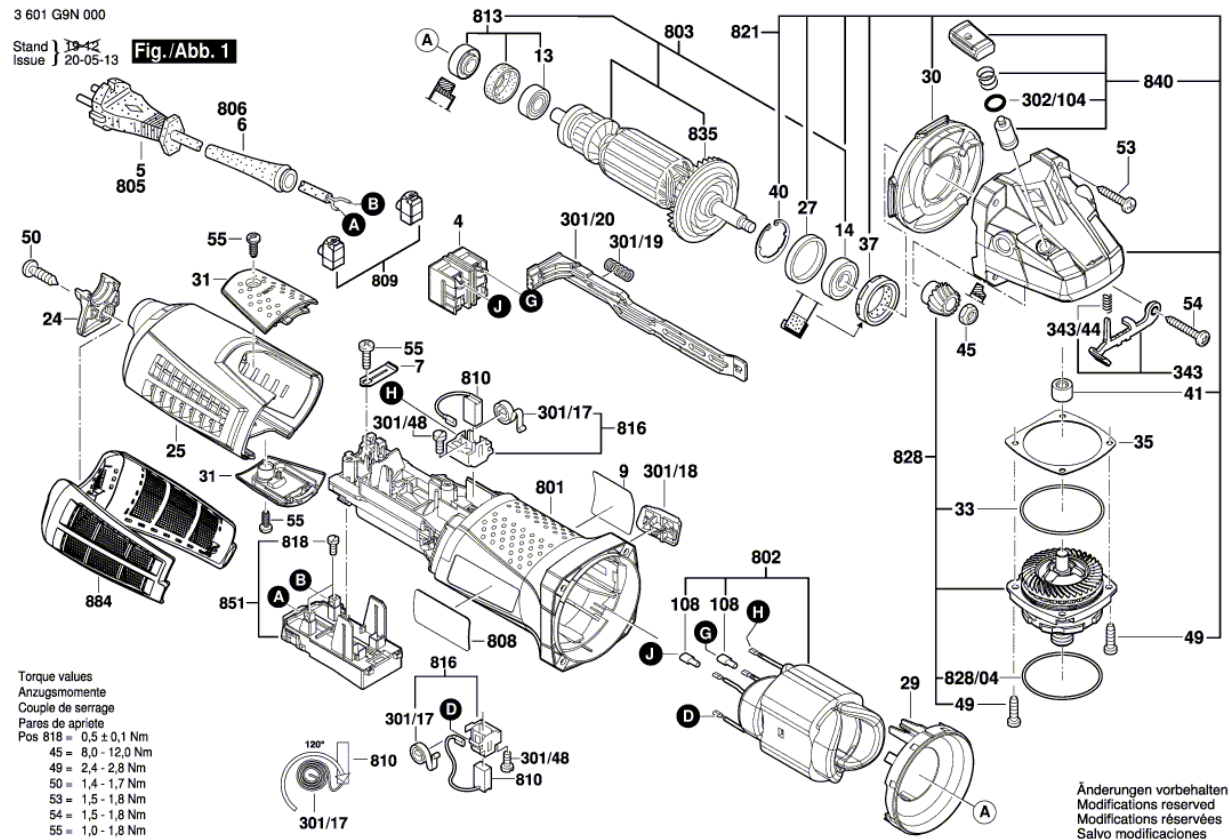

## Lista de peças de reposição

Posição	Número de peça	Descrição	Figura	Preço	Quantidade	Grupo de preço
302/104	1 600 210 044	Anel-O 4,5x1,0 MM AZUL	1	0,59 € *	1	10
343	1 607 000 742	Alavanca De Fixacao	1	4,53 € *	1	20
343/44	1 604 611 042	Mola de Compressão	1	0,96 € *	1	11
801	1 607 000 CY2	Carcaca Do Motor	1	12,77 € *	1	28
802	1 604 220 53W	Conjunto de núcleo polar 230V	1	26,68 € *	1	34
803	1 600 A00 D2P	Induzido Com Ventilador 230V	1	68,45 € *	1	44
805	1 607 000 392	Linha Conexao Principal 1,0mm H07 RN-F EU 4,15m 2 x	1	14,29 € *	1	29
808	1 601 11A 3HH	Placa de identificação	1	1,48 € *	1	13
809	1 607 000 D9C	Anel de vedação	1	0,96 € *	1	11
810	1 607 000 V37	Jogo Escovas De Carvao	1	9,51 € *	1	26
813	1 607 000 V38	Rolamento Fixo	1	4,53 € *	1	20
816	1 607 000 V43	Porta-Escovas	1	2,19 € *	2	15
818	1 607 000 V42	Parafuso De Cabeça Chata	1	0,59 € *	1	10
821	1 607 000 V40	Caixa De Engrenagens	1	18,10 € *	1	31
828	1 607 000 D63	Flange De Mancal	1	26,68 € *	1	34
828/04	3 600 210 109	Anel-O 47,0x1,5 MM	1	1,25 € *	1	12
835	1 606 610 132	Ventilador	1	1,25 € *	1	12
840	1 607 000 V41	Botao De Pressao	1	2,56 € *	1	16
851	1 607 000 DA7	Regulador De Rotacoes	1	43,84 € *	1	39
884	1 600 A01 534	Filtro	1	7,95 € *	1	24
650/1	1 602 025 0A0	Cabo Adicional	2	7,00 € *	1	23
650/2	1 603 345 043	Porca Redonda M14	2	5,12 € *	1	21
650/3	1 607 950 052	Chave Fixa Com Dois Furos	2	2,19 € *	1	15
650/5	2 605 703 014	Flange De Fixacao Ø22,3xØ42 MM	2	4,53 € *	1	20
650/5/2	1 600 210 039	Anel-O 20,35x1,78 MM	2	1,25 € *	1	12
651	1 600 A02 5XT	Coberta Protetora	2	6,08 € *	1	22
891	1 602 025 09T	Cabo Adicional	2	2,19 € *	1	15
892	1 615 430 017	Tubo De Graxa 225 ML	2	23,80 € *	1	33
893	1 615 430 020	Tubo De Graxa 225 ML	2	14,29 € *	1	29
896	1 600 A01 6PP	Porca De Fixacao Rapida	2	32,57 € *	1	36

Figura - Tipo - E

Figura - Tipo - E