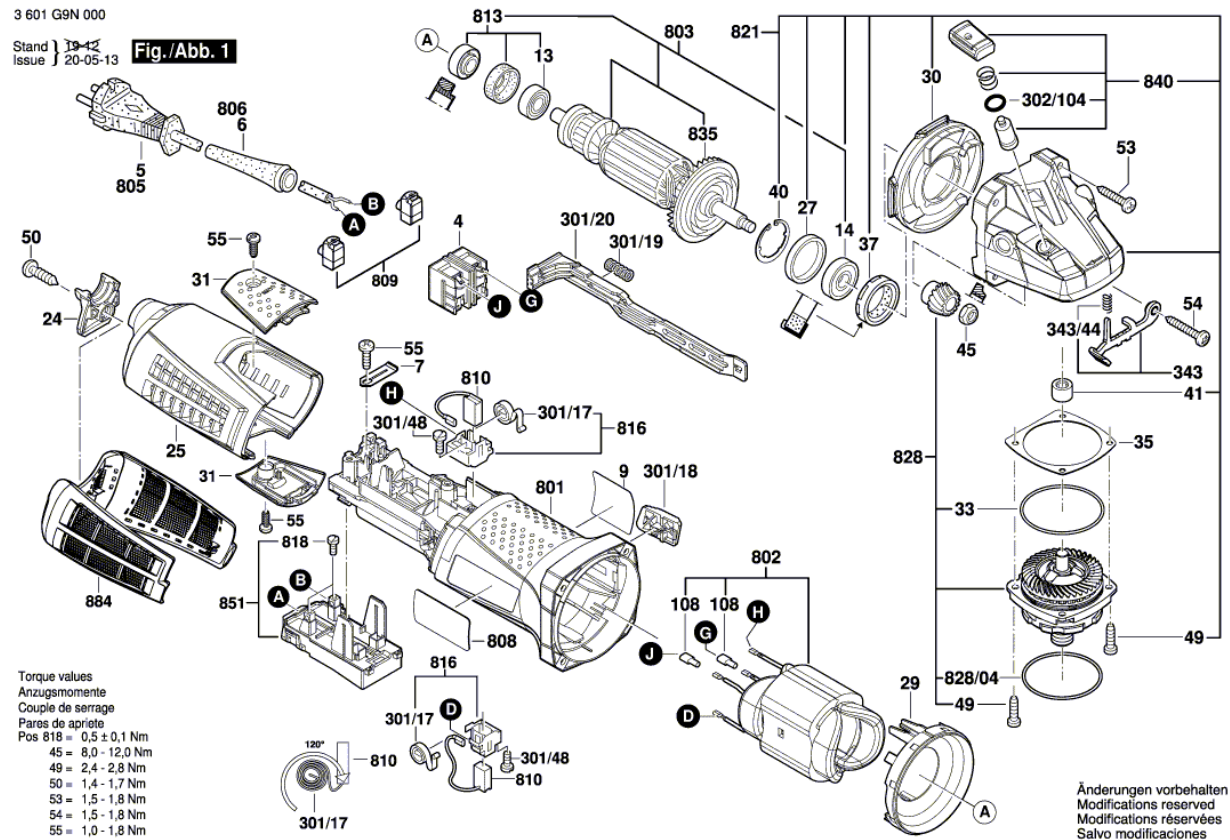

* Os preços indicados são orientativos sem IVA.

Lista de peças de reposição

Posição	Número de peça	Descrição	Figura	Preço	Quantidade	Grupo de preço
302/104	1 600 210 044	Anel-O 4,5x1,0 MM AZUL	1	0,59 € *	1	10
343	1 607 000 742	Alavanca De Fixacao	1	4,53 € *	1	20
343/44	1 604 611 042	Mola de Compressão	1	0,96 € *	1	11
801	1 607 000 CY2	Carcaca Do Motor	1	12,77 € *	1	28
802	1 604 220 53W	Conjunto de núcleo polar 230V	1	26,68 € *	1	34
803	1 600 A00 D2N	Induzido Com Ventilador 230V	1	68,45 € *	1	44
805	1 607 000 392	Linha Conexao Principal 1,0mm H07 RN-F EU 4,15m 2 x	1	14,29 € *	1	29
808	1 601 11A 3HH	Placa de identificação	1	1,48 € *	1	13
809	1 607 000 D9C	Anel de vedação	1	0,96 € *	1	11
810	1 604 321 187	Escova De Carvao	1	9,51 € *	1	26
813	1 607 000 V38	Rolamento Fixo	1	4,53 € *	1	20
816	1 607 000 V43	Porta-Escovas	1	2,19 € *	2	15
818	1 607 000 V42	Parafuso De Cabeça Chata	1	0,59 € *	1	10
821	1 607 000 V40	Caixa De Engrenagens	1	18,10 € *	1	31
828	1 607 000 D62	Flange De Mancal	1	23,80 € *	1	33
828/04	3 600 210 109	Anel-O 47,0x1,5 MM	1	1,25 € *	1	12
835	1 606 610 132	Ventilador	1	1,25 € *	1	12
840	1 607 000 V41	Botao De Pressao	1	2,56 € *	1	16
851	1 607 000 DA7	Regulador De Rotacoes	1	43,84 € *	1	39
884	1 600 A01 534	Filtro	1	7,95 € *	1	24
650/1	1 602 025 0A0	Cabo Adicional	2	7,00 € *	1	23
650/2	1 603 345 043	Porca Redonda M14	2	5,12 € *	1	21
650/3	1 607 950 052	Chave Fixa Com Dois Furos	2	2,19 € *	1	15
650/5	2 605 703 014	Flange De Fixacao Ø22,3xØ42 MM	2	4,53 € *	1	20
650/5/2	1 600 210 039	Anel-O 20,35x1,78 MM	2	1,25 € *	1	12
651	1 600 A00 XK9	Coberta Protetora 125 MM	2	7,00 € *	1	23
891	1 602 025 09T	Cabo Adicional	2	2,19 € *	1	15
892	1 615 430 017	Tubo De Graxa 225 ML	2	23,80 € *	1	33
893	1 615 430 020	Tubo De Graxa 225 ML	2	14,29 € *	1	29
896	1 600 A01 6PP	Porca De Fixacao Rapida	2	32,57 € *	1	36

Figura - Tipo - E

Figura - Tipo - E