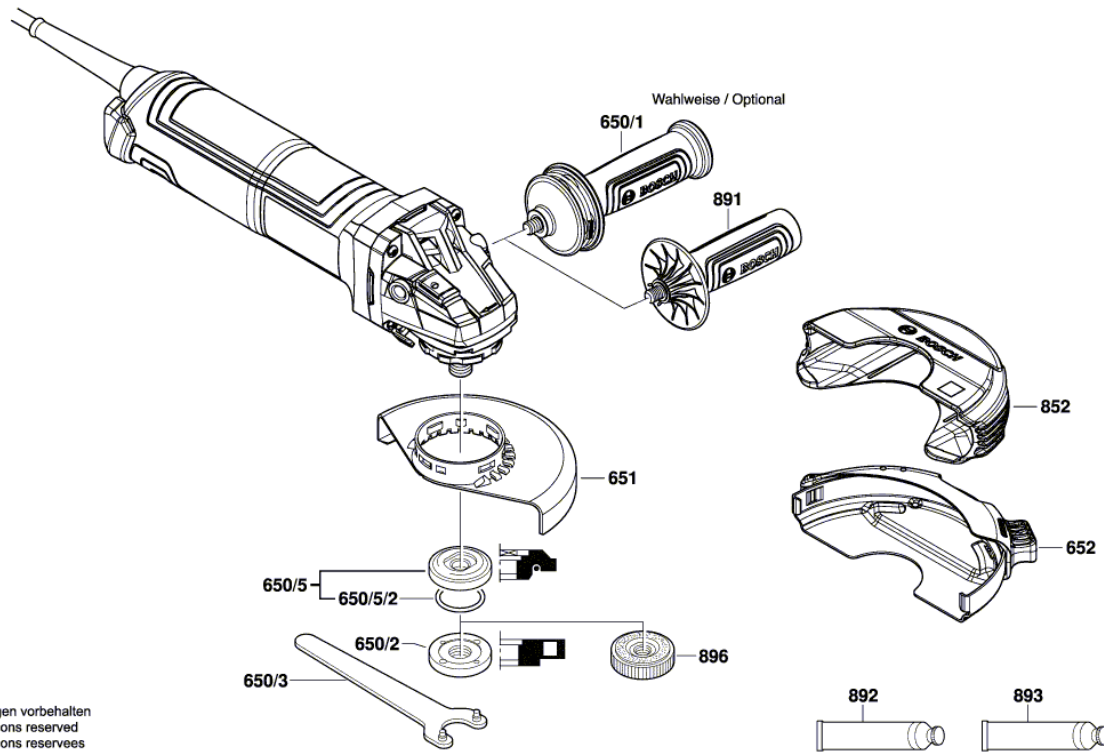

3 601 GD0 300

Stand } 22-03-18
Issue } 22-03-18 **Fig./Abb. 2**

Änderungen vorbehalten
Modifications reserved
Modificacions reserves
Salvo modificaciones