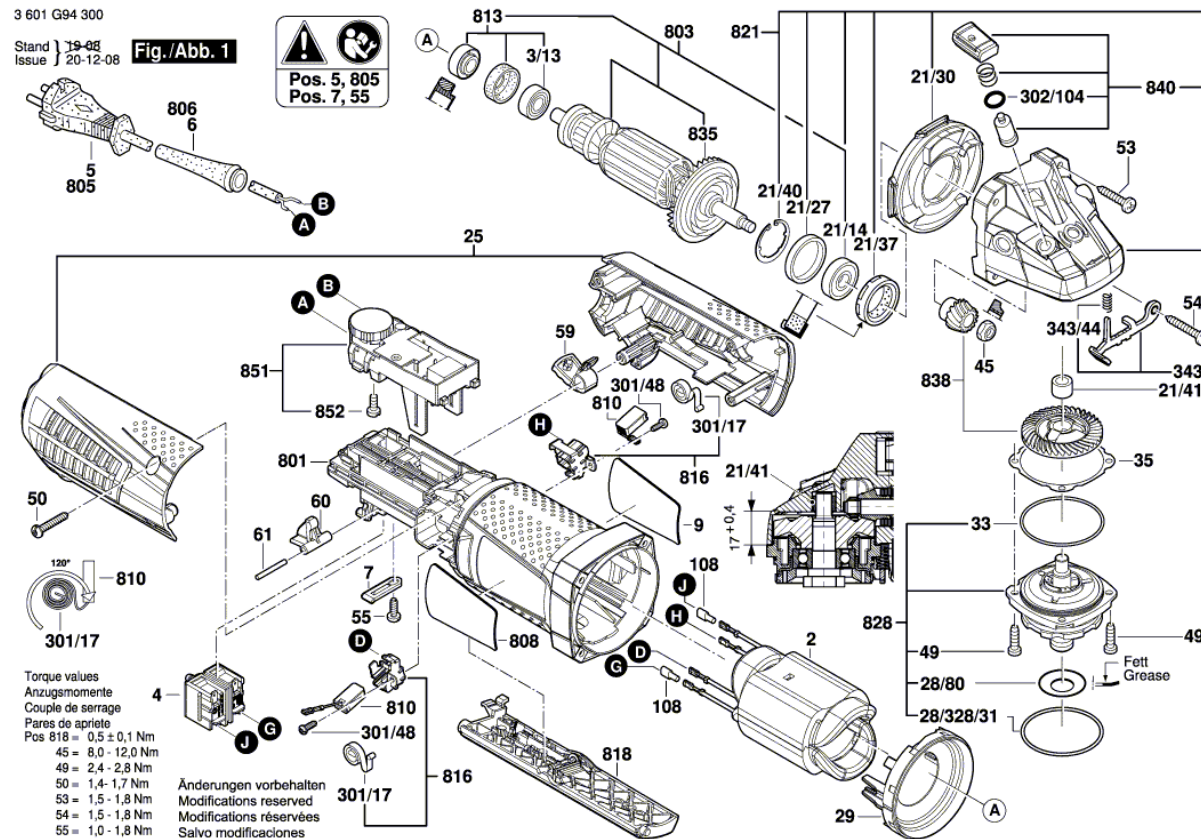

Figura - Tipo - E

Figura - Tipo - E