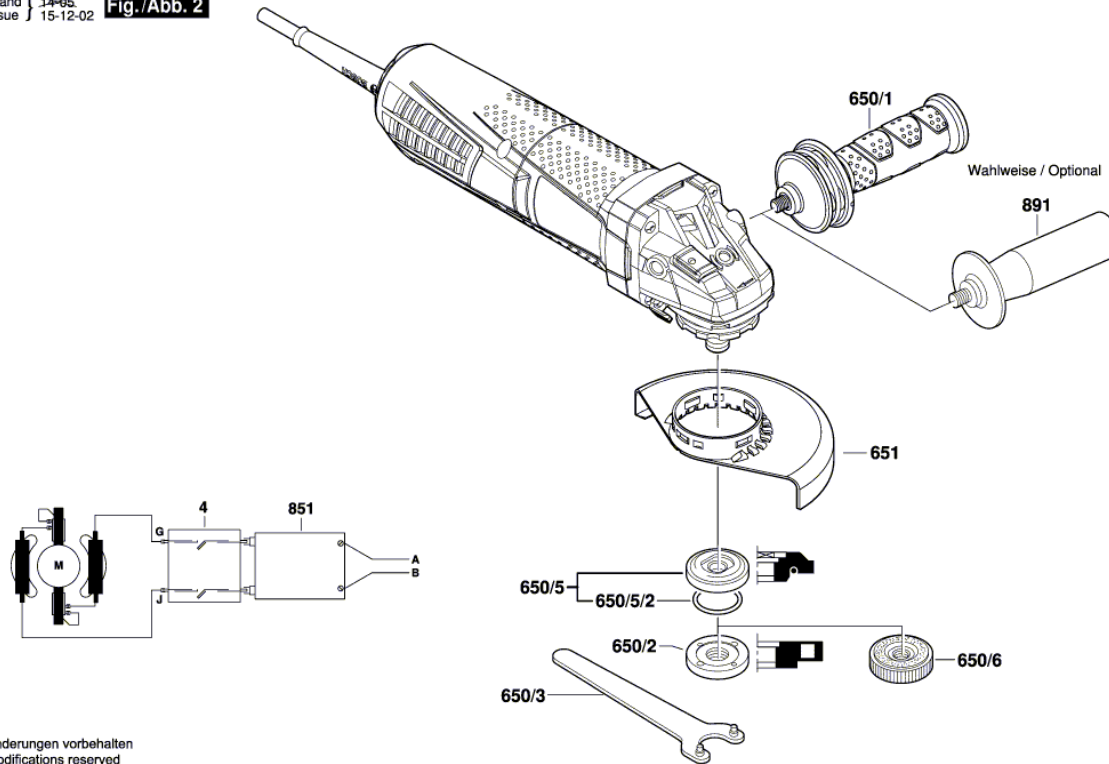

3 601 G94 300

Stand } 14-05
Issue } 15-12-02 **Fig./Abb. 2**