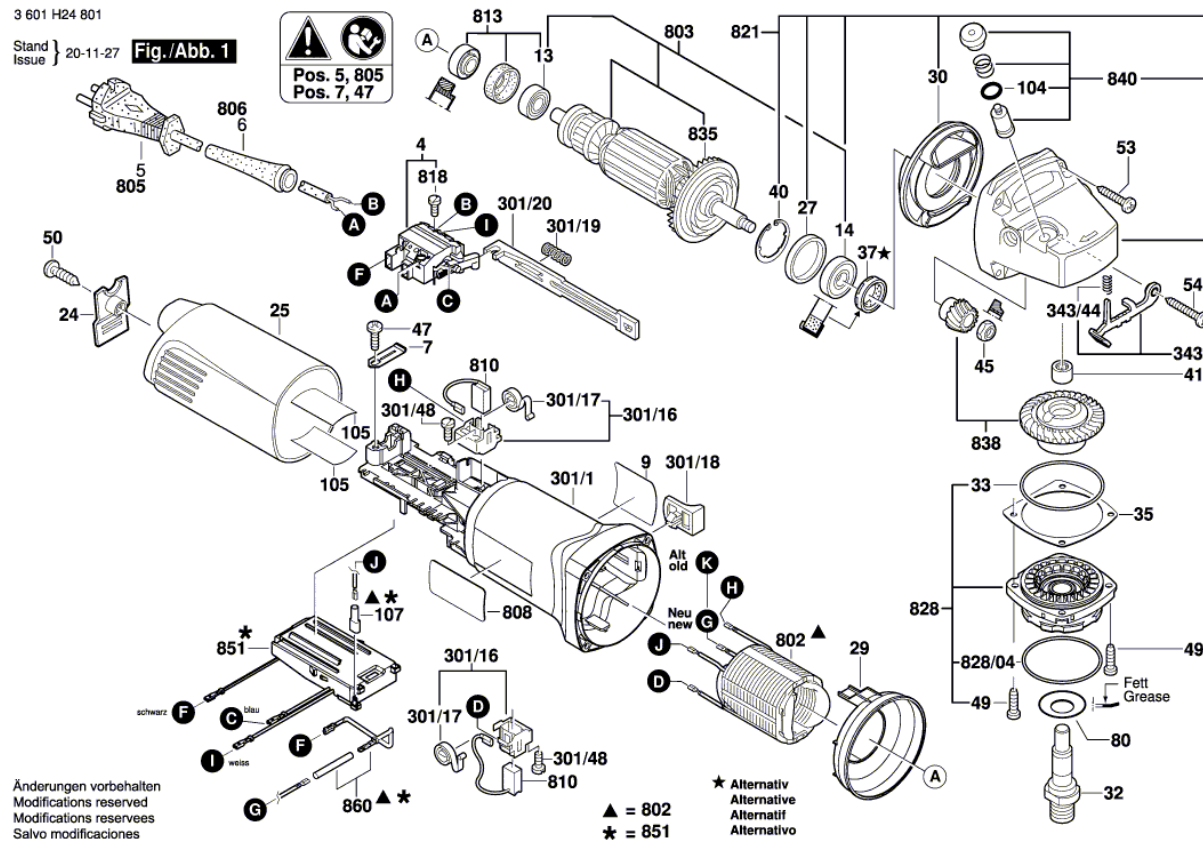

Número do produto	3 601 H24 801
Descrição	Combi Rebarbadora
DIN-Text	
ID_Text_Ext	
Nome da ferramenta	GWS 1400
Tensão_1	230 V
ID de país do produto	EU

Figura - Tipo - E

Figura - Tipo - E

3 601 H24 801

Stand } 20-11-27 **Fig./Abb. 2**
 Issue