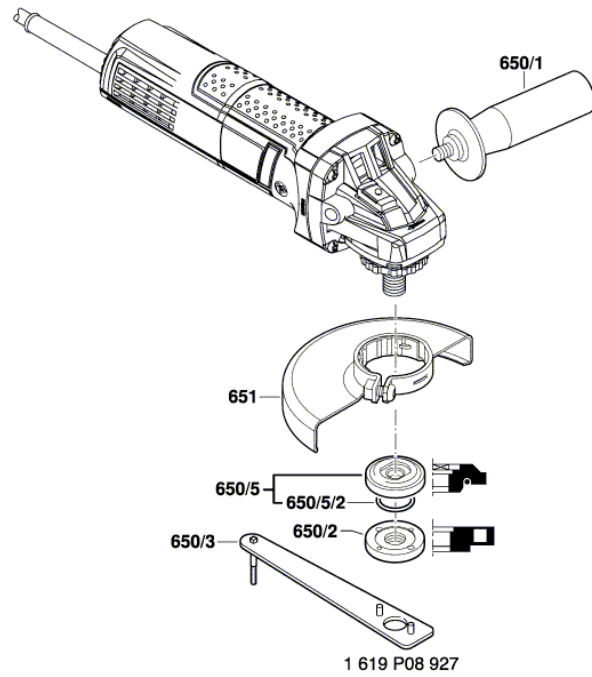

* Os preços indicados são orientativos sem IVA.

Lista de peças de reposição

Posição	Número de peça	Descrição	Figura	Preço	Quantidade	Grupo de preço	
80	1 619 P09 390	Disco De Cobertura	1	1,08 € *	1	12	
108	1 619 P02 866	Tubo retráctil	1	0,51 € *	2	10	
810	1 619 P11 715	Jogo Escovas De Carvao	1	2,98 € *	1	18	
828	1 619 P07 452	Flange De Mancal	1	5,25 € *	1	22	
831	1 619 P12 186	Caixa De Engrenagens	1	8,22 € *	1	26	
838	1 619 P14 111	Jogo De Engrenagens	1	7,52 € *	1	25	
840	1 619 P12 188	Boton Palpador	1	1,08 € *	1	12	
858	2 910 641 081	Parafuso De Cabeça Abaul. M3,5x5-4.8-H	DIN7985-	1	0,51 € *	2	10
650/1	1 619 P10 681	Cabo Adicional	2	1,89 € *	1	15	
650/2	1 603 345 043	Porca Redonda M14	2	4,43 € *	1	21	
650/3	1 619 P08 927	Chave Fixa Com Dois Furos	2	2,21 € *	1	16	
650/5	2 605 703 014	Flange De Fixacao Ø22,3xØ42 MM	2	3,91 € *	1	20	
650/5/2	1 600 210 039	Anel-O 20,35x1,78 MM	2	0,51 € *	1	10	
651	1 600 A00 XU6	Coberta Protetora PRATEADO Ø115 MM	2	6,05 € *	1	23	
894	1 615 430 020	Tubo De Graxa 225 ML	2	12,34 € *	1	29	
895	1 605 430 003	Tubo De Graxa 225 ML	2	23,05 € *	1	34	

Informações sobre o produto : Combi Rebarbadora - GWS 880 - 3 601 C96 005

Número do produto	3 601 C96 005
Descrição	Combi Rebarbadora
DIN-Text	
ID_Text_Ext	
Nome da ferramenta	GWS 880
Tensão_1	230 V
ID de país do produto	EU

Figura - Tipo - E

3 601 C96 005
 Stand } 18-10
 Issue } 19-05-29

Fig. /Abb. 1

Figura - Tipo - E

3 601 C96 005
Stand } 17-10-04 **Fig. /Abb. 2**
Issue }

Änderungen vorbehalten
Modifications reserved
Modifications réservées
Salvo modificaciones