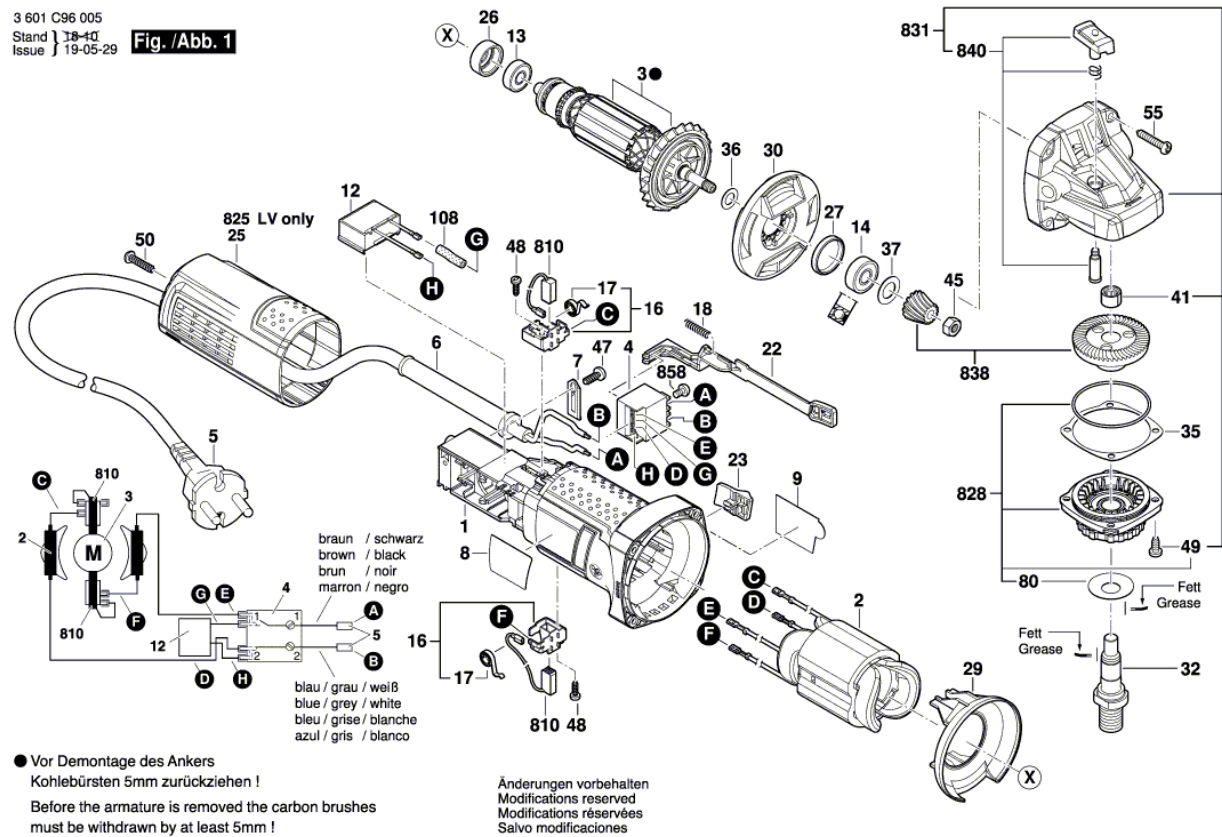

Figura - Tipo - E

Figura - Tipo - E

3 601 C96 005
Stand } 18-10
Issue } 19-05-29

Fig. /Abb. 1