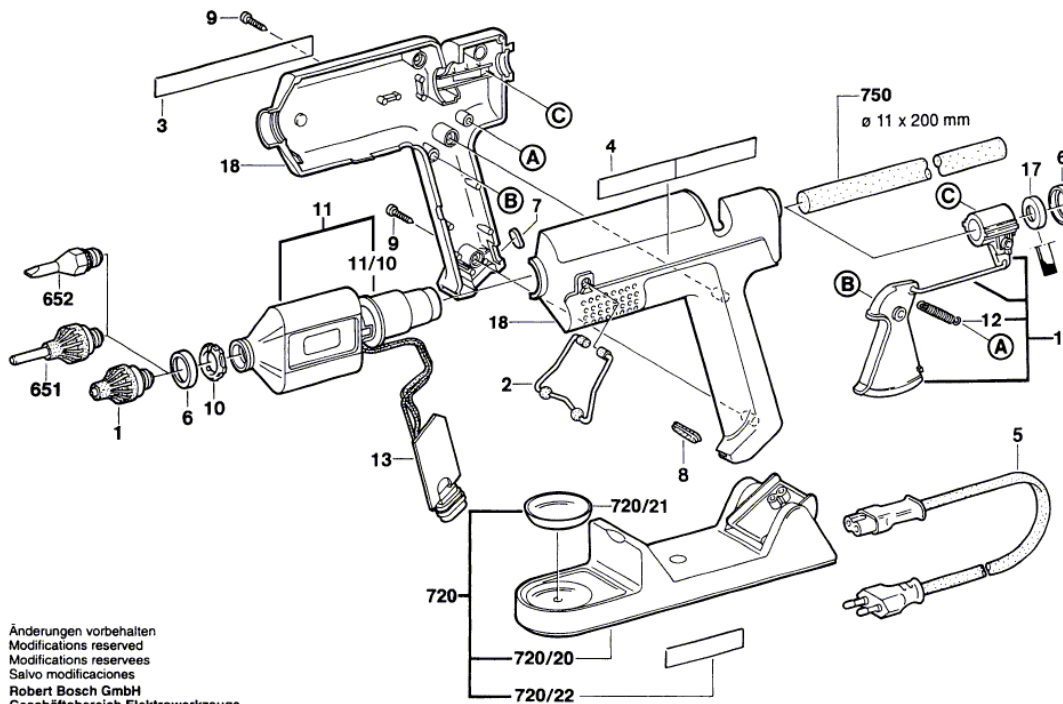

Figura - Tipo - E

0 601 950 703
Stand } 99-02-23
Issue }
Fig./Abb. 1

Änderungen vorbehalten
Modifications reserved
Modifications reserves
Salvo modificaciones
Robert Bosch GmbH
Geschäftsbereich Elektrowerkzeuge
70745 Leinfelden-Echterdingen