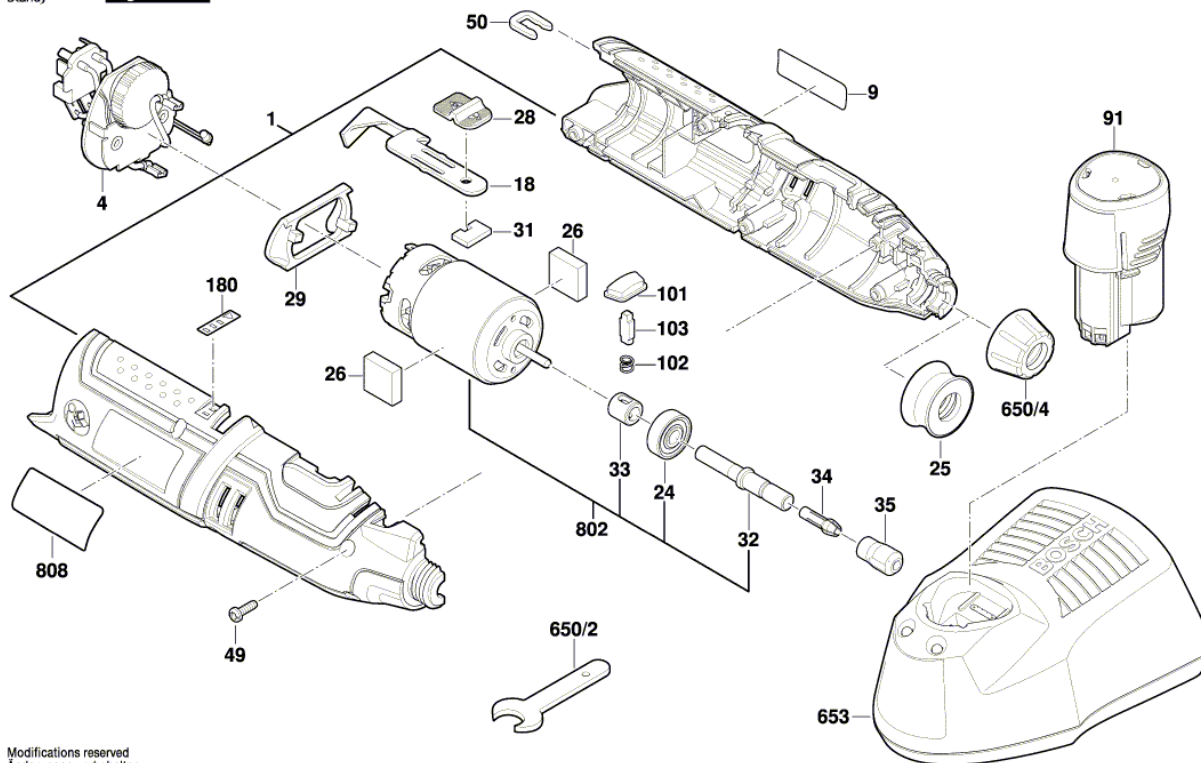

Figura - Tipo - E

3 601 | C5 000
Issue | 13-09-12
Stand | Fig./Abb. 1