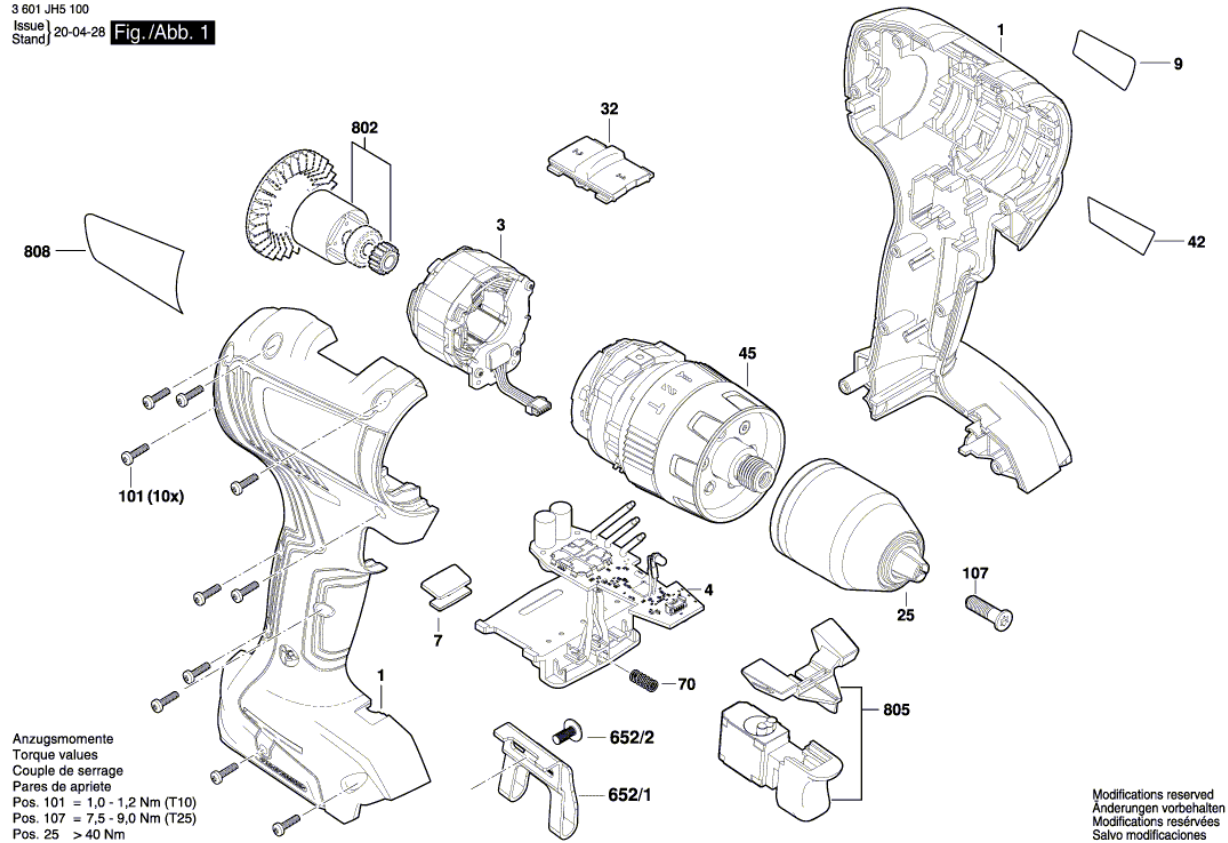

Figura - Tipo - E

3 601 JH5 100
Issue | 20-04-28
Stand | Fig./Abb. 1

Anzugsmomente
Torque values
Couple de serrage
Pares de apriete
Pos. 101 = 1,0 - 1,2 Nm (T10)
Pos. 107 = 7,5 - 9,0 Nm (T25)
Pos. 25 >40 Nm