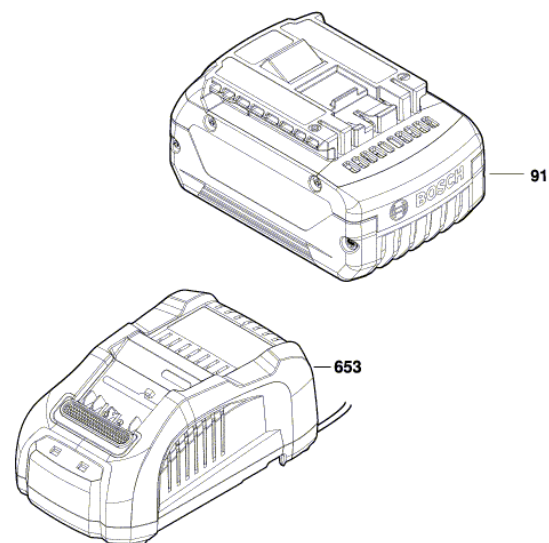

Figura - Tipo - E

3 601 JH5 100
Issue | 20-04-28
Stand | Fig./Abb. 2