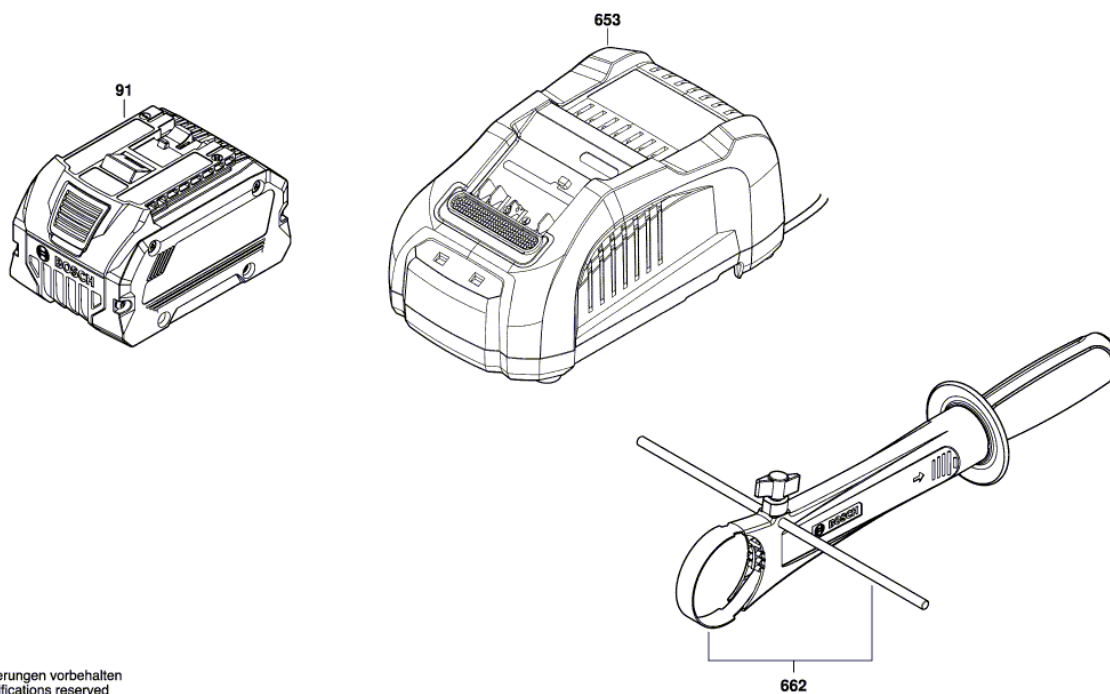

3 601 JJ5 000
Stand }
Issue } 21-01-18 **Fig./Abb. 2**