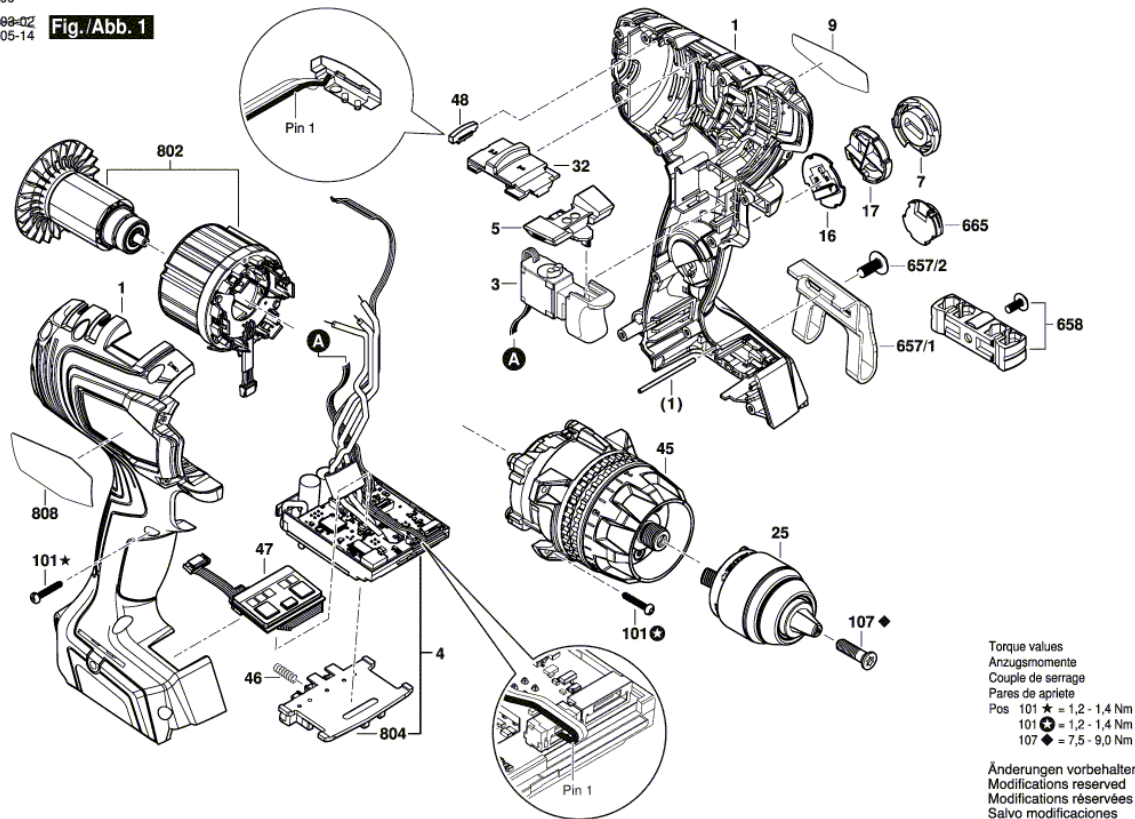

Informações sobre o produto : BERBEQUIM DE ACUM. - GSR 18V-150 C - 3 601 JJ5 000

Número do produto	3 601 JJ5 000
Descrição	BERBEQUIM DE ACUM.
DIN-Text	
ID_Text_Ext	
Nome da ferramenta	GSR 18V-150 C
Tensão_1	18 V
ID de país do produto	EU

Figura - Tipo - E

3 601 JJ5 000

Stand } 21-03-02
Issue } 21-05-14

Fig./Abb. 1

Figura - Tipo - E

3 601 JJ5 000
Stand }
Issue } 21-01-18 **Fig./Abb. 2**

Änderungen vorbehalten
Modifications reserved
Modifications réservées
Salvo modificaciones