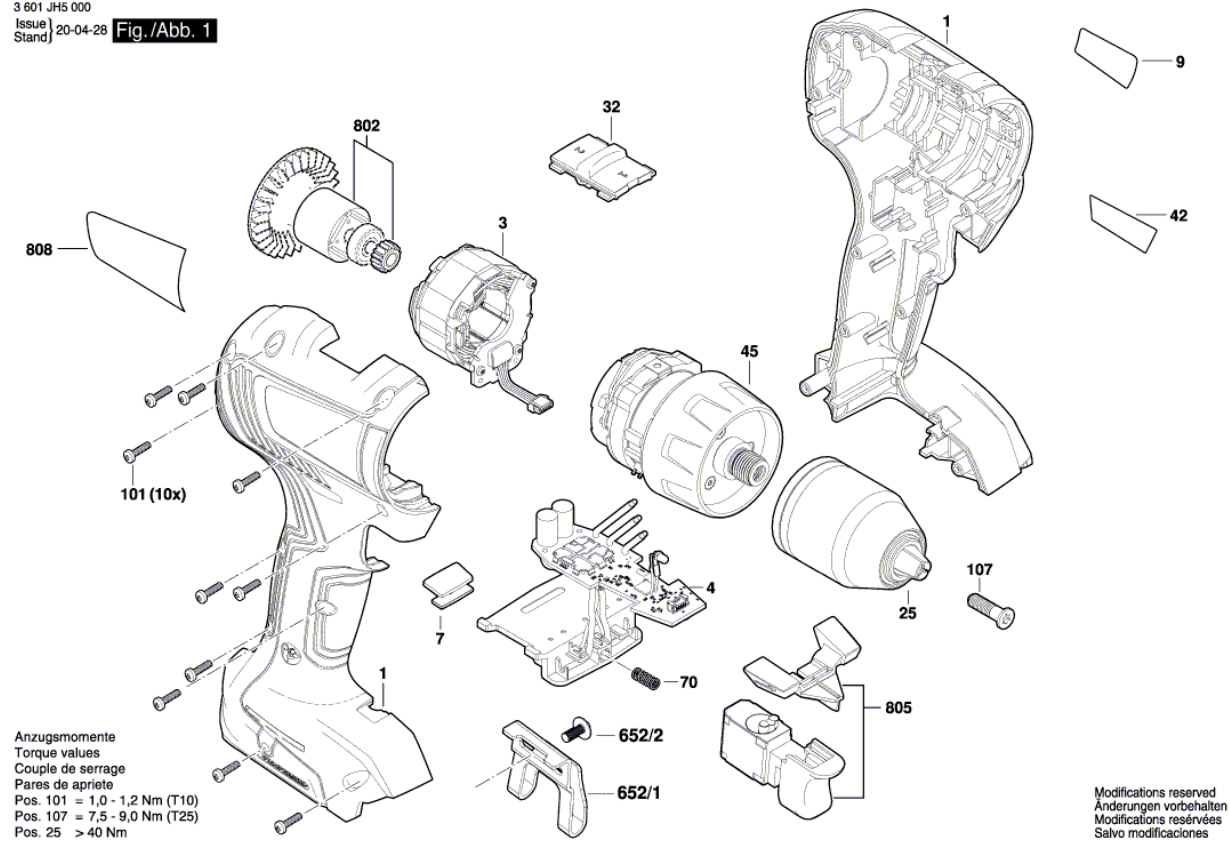

Figura - Tipo - E

3 601 JH5 000
Issue | 20-04-28
Stand | Fig./Abb. 1

Anzugsmomente
Torque values
Couple de serrage
Pares de apriete
Pos. 101 = 1,0 - 1,2 Nm (T10)
Pos. 107 = 7,5 - 9,0 Nm (T25)
Pos. 25 >40 Nm