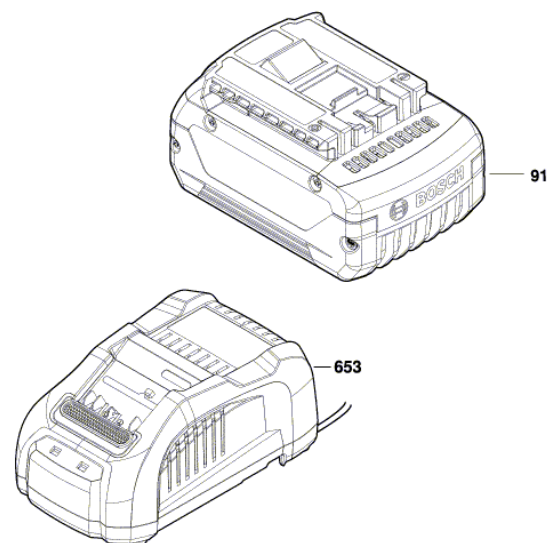

Figura - Tipo - E

3 601 JH5 000
Issue | 20-04-28
Stand | Fig./Abb. 2