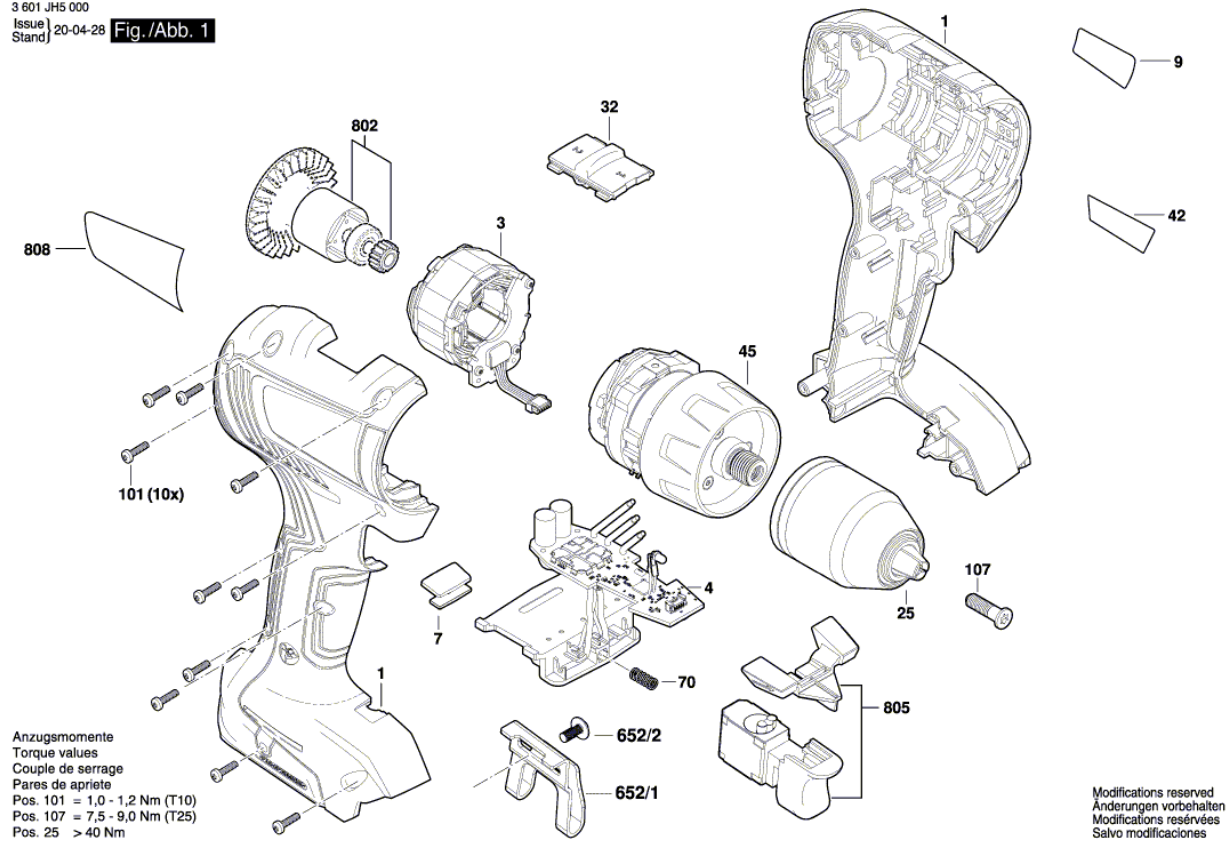

Figura - Tipo - E

3 601 JH5 000
Issue | 20-04-28
Stand | Fig./Abb. 1

Anzugsmomente
Torque values
Couple de serrage
Pares de apriete
Pos. 101 = 1,0 - 1,2 Nm (T10)
Pos. 107 = 7,5 - 9,0 Nm (T25)
Pos. 25 > 40 Nm