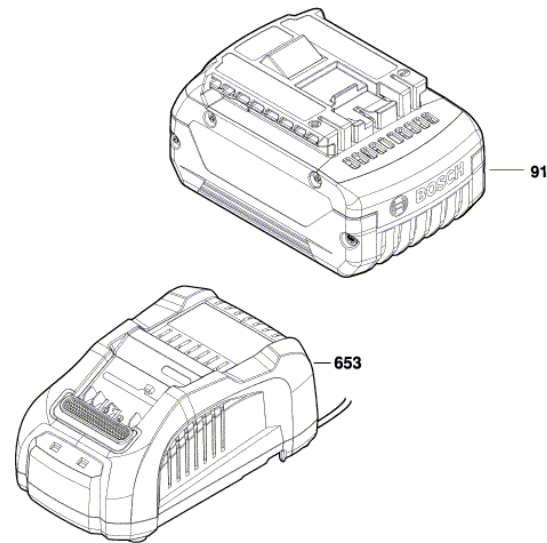

Figura - Tipo - E

3 601 JH5 000
Issue | 20-04-28
Stand | Fig./Abb. 2