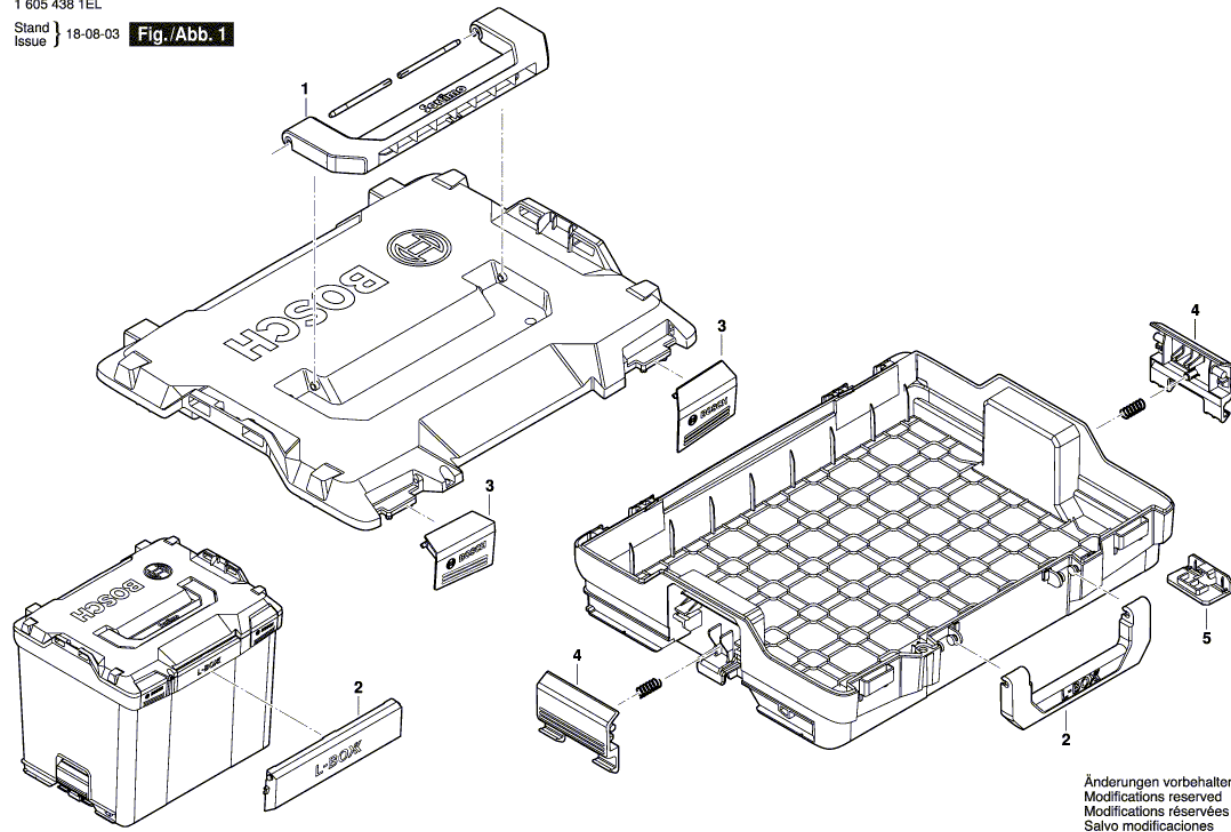

Número do produto	1 605 438 1EL
Descrição	Caixa Portatil
DIN-Text	
ID_Text_Ext	
Nome da ferramenta	L-Boxx 102
Tensão_1	
ID de país do produto	---

Figura - Tipo - E

1 605 438 1EL  
Stand } 18-08-03 Fig./Abb. 1  
Issue }